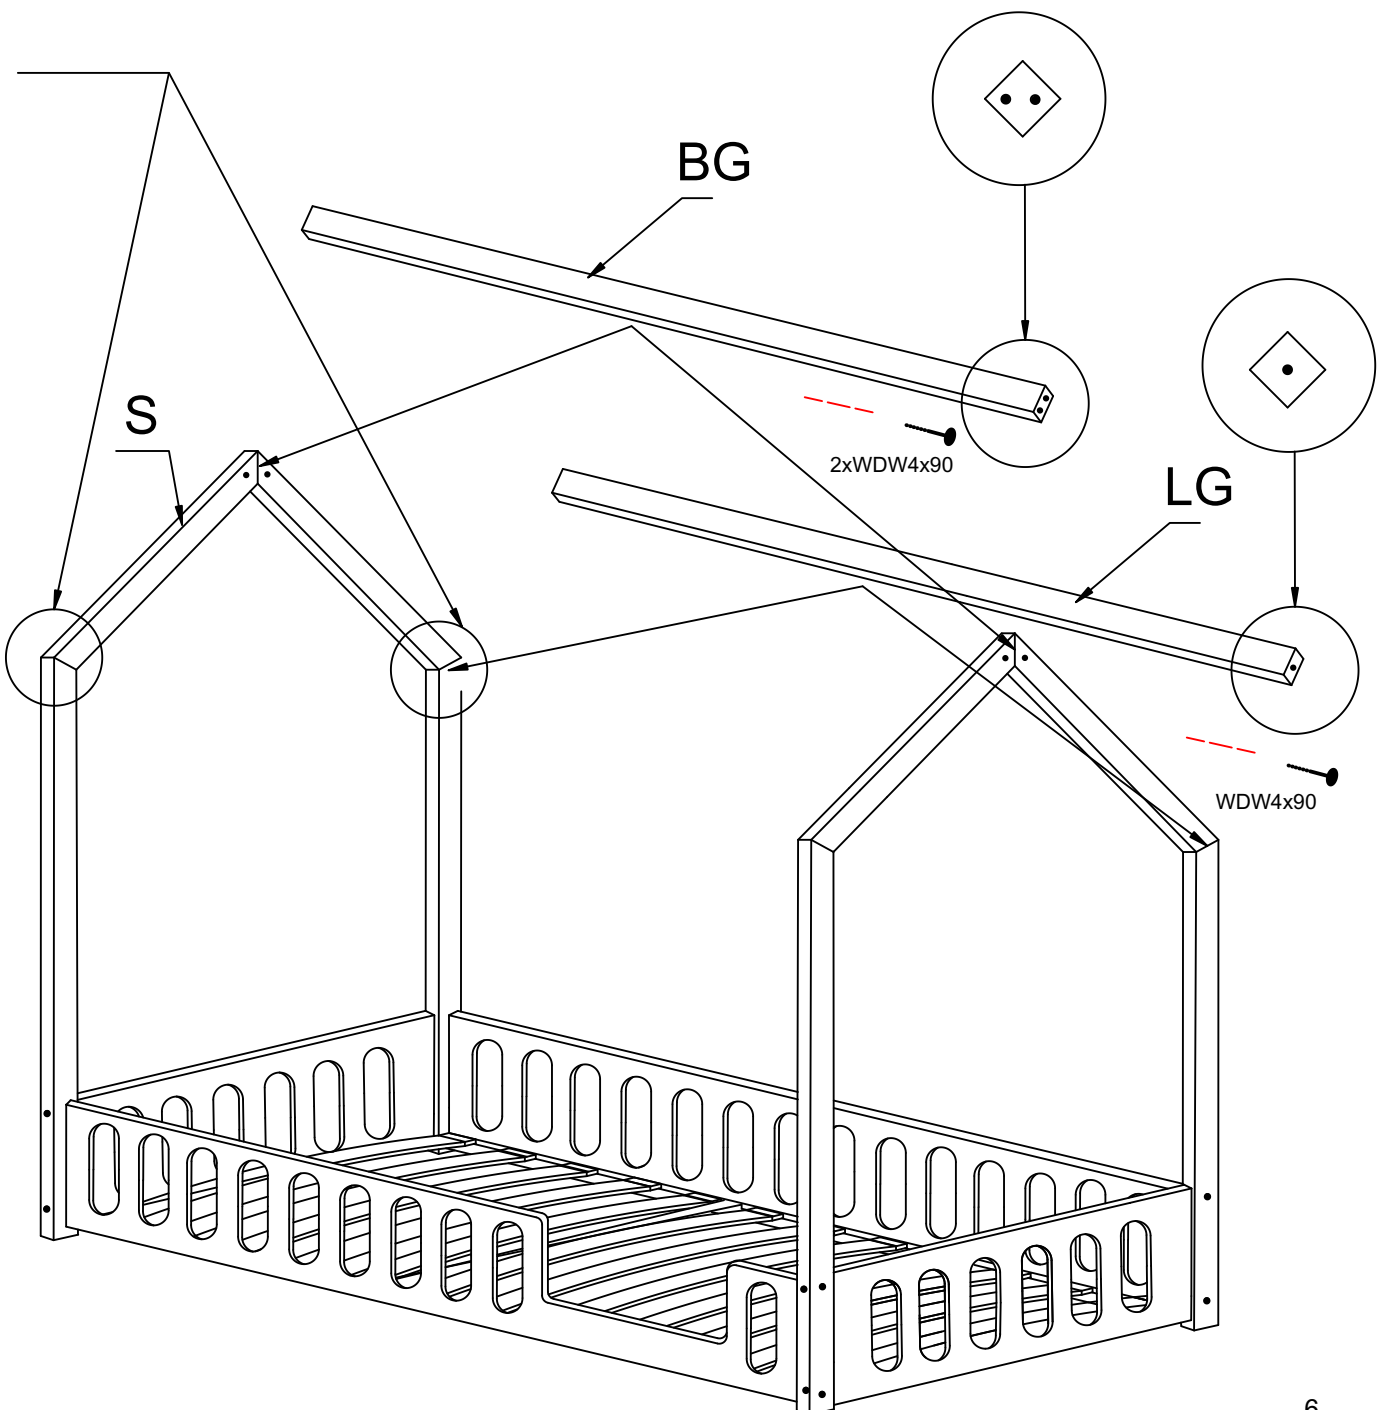

Płyta przód DP-x1

Płyta tył DT-x1

Płyta krótka bok Bk-x2

Skos S-x4

Listwa górna LG-x2

Listwa długa STd-x2

Listwa krótka STk-x1

Nasadka na stelaż nSTe-x32

Kołek KK

Klucz imbusowy KLC

1

x2

2

UWAGA /WARNING

- Korzystanie z łóżka dzieci od 3 lat.
- Używać tylko materacy do maksymalnej grubości 10 cm.
- Nie używaj więcej niż jednego materaca w łóżeczku.
- Nie skakać na łóżku.
- Zakaz przebywania więcej niż jednej osoby na łóżku.
- Maksymalne obciążenie łóżka to 100 kg.
- Mocowania powinny być zawsze odpowiednio dokręcone oraz regularnie sprawdzane i dokręcane w razie potrzeby.
- Podczas montażu nie powinno być pęknięć.
- Nie należy używać jeśli jest uszkodzenie lub brakuje części.