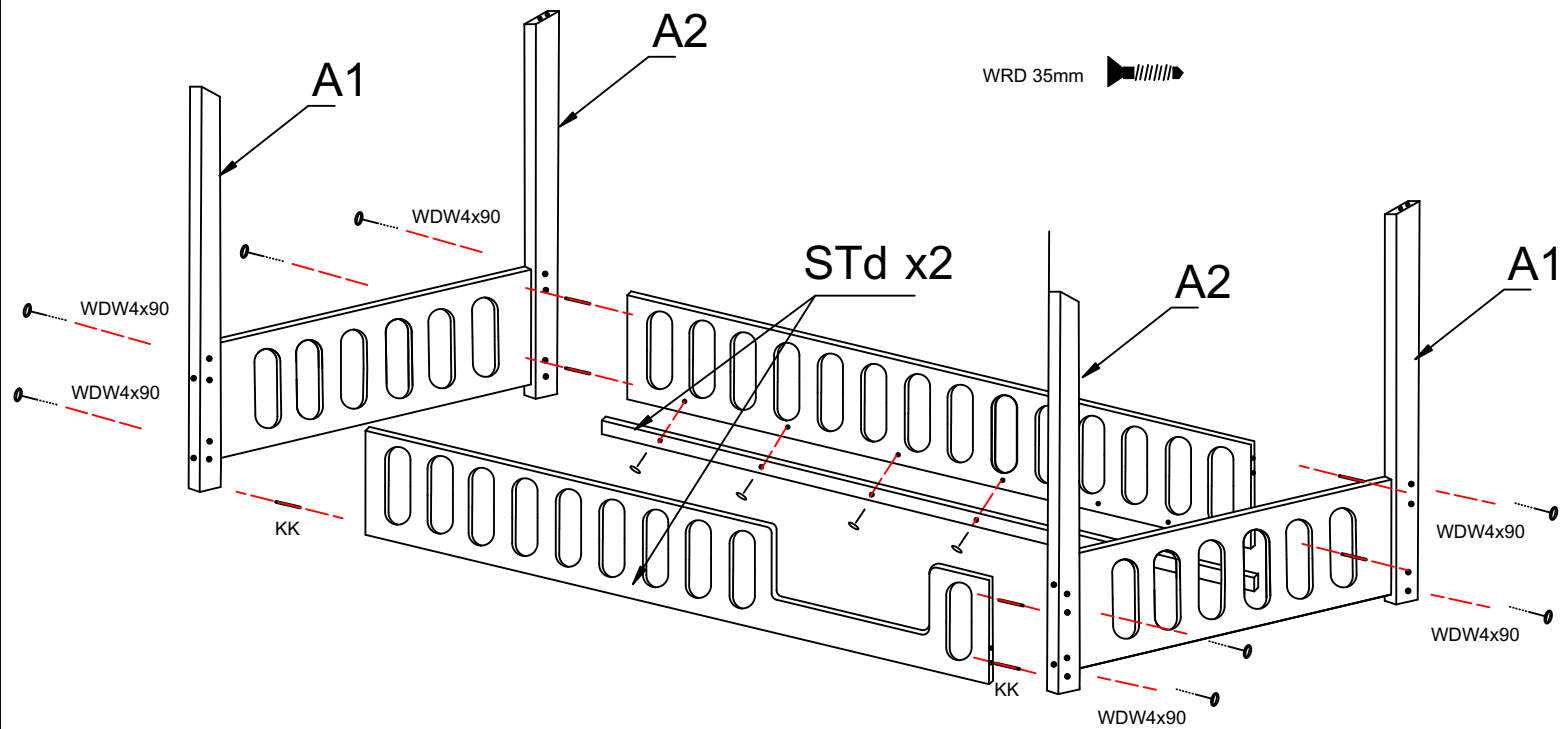

Kołek KK

Klucz imbusowy KLC

1

x2

2

UWAGA /WARNING

- Korzystanie z łóżka dzieci od 3 lat.
- Używać tylko materacy do maksymalnej grubości 10 cm.
- Nie używaj więcej niż jednego materaca w łóżeczku.
- Nie skakać na łóżku.
- Zakaz przebywania więcej niż jednej osoby na łóżku.
- Maksymalne obciążenie łóżka to 100 kg.
- Mocowania powinny być zawsze odpowiednio dokręcone oraz regularnie sprawdzane i dokręcane w razie potrzeby.
- Podczas montażu nie powinno być pęknięć.
- Nie należy używać jeśli jest uszkodzenie lub brakuje części.