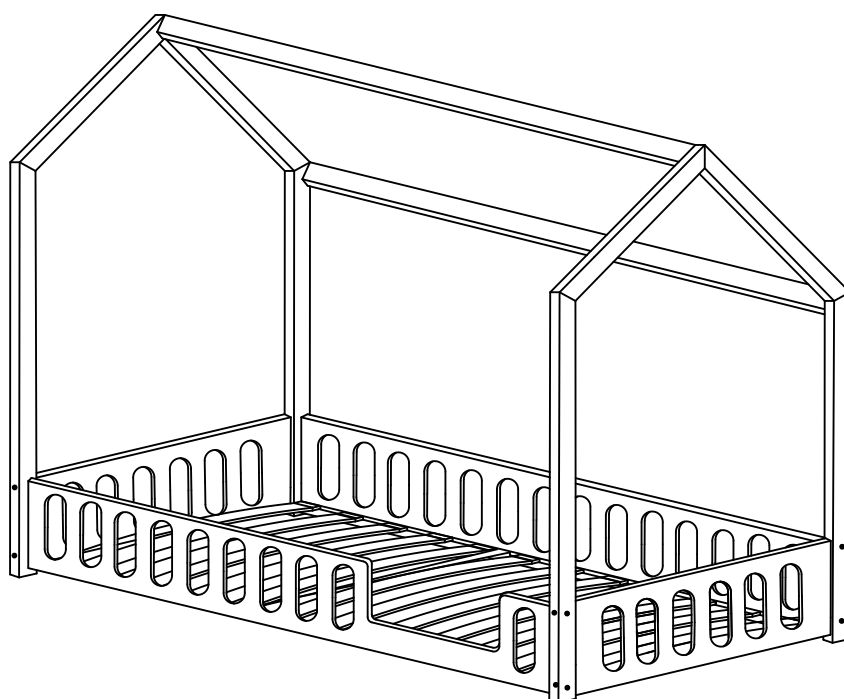

ATTENTION: DO NOT INSTALL DAMAGED ELEMENTS

DOMEK DPP

700x1400	800x1600	900x1800	1000x1800	1200x2000
700x1600	800x1800	900x1900	1000x1900	
	800x1900	900x2000	1000x2000	
	800x2000			

DOMEK DPP

Noga A1-x2

Noga A2-x2

Płyta przód DP-x1

Płyta tył DT-x1

Płyta krótka bok Bk-x2

Skos S-x4

Listwa górna LG-x2

Listwa długa STd-x2

Listwa krótka STk-x1

Nasadka na stelaż nSTe-x32