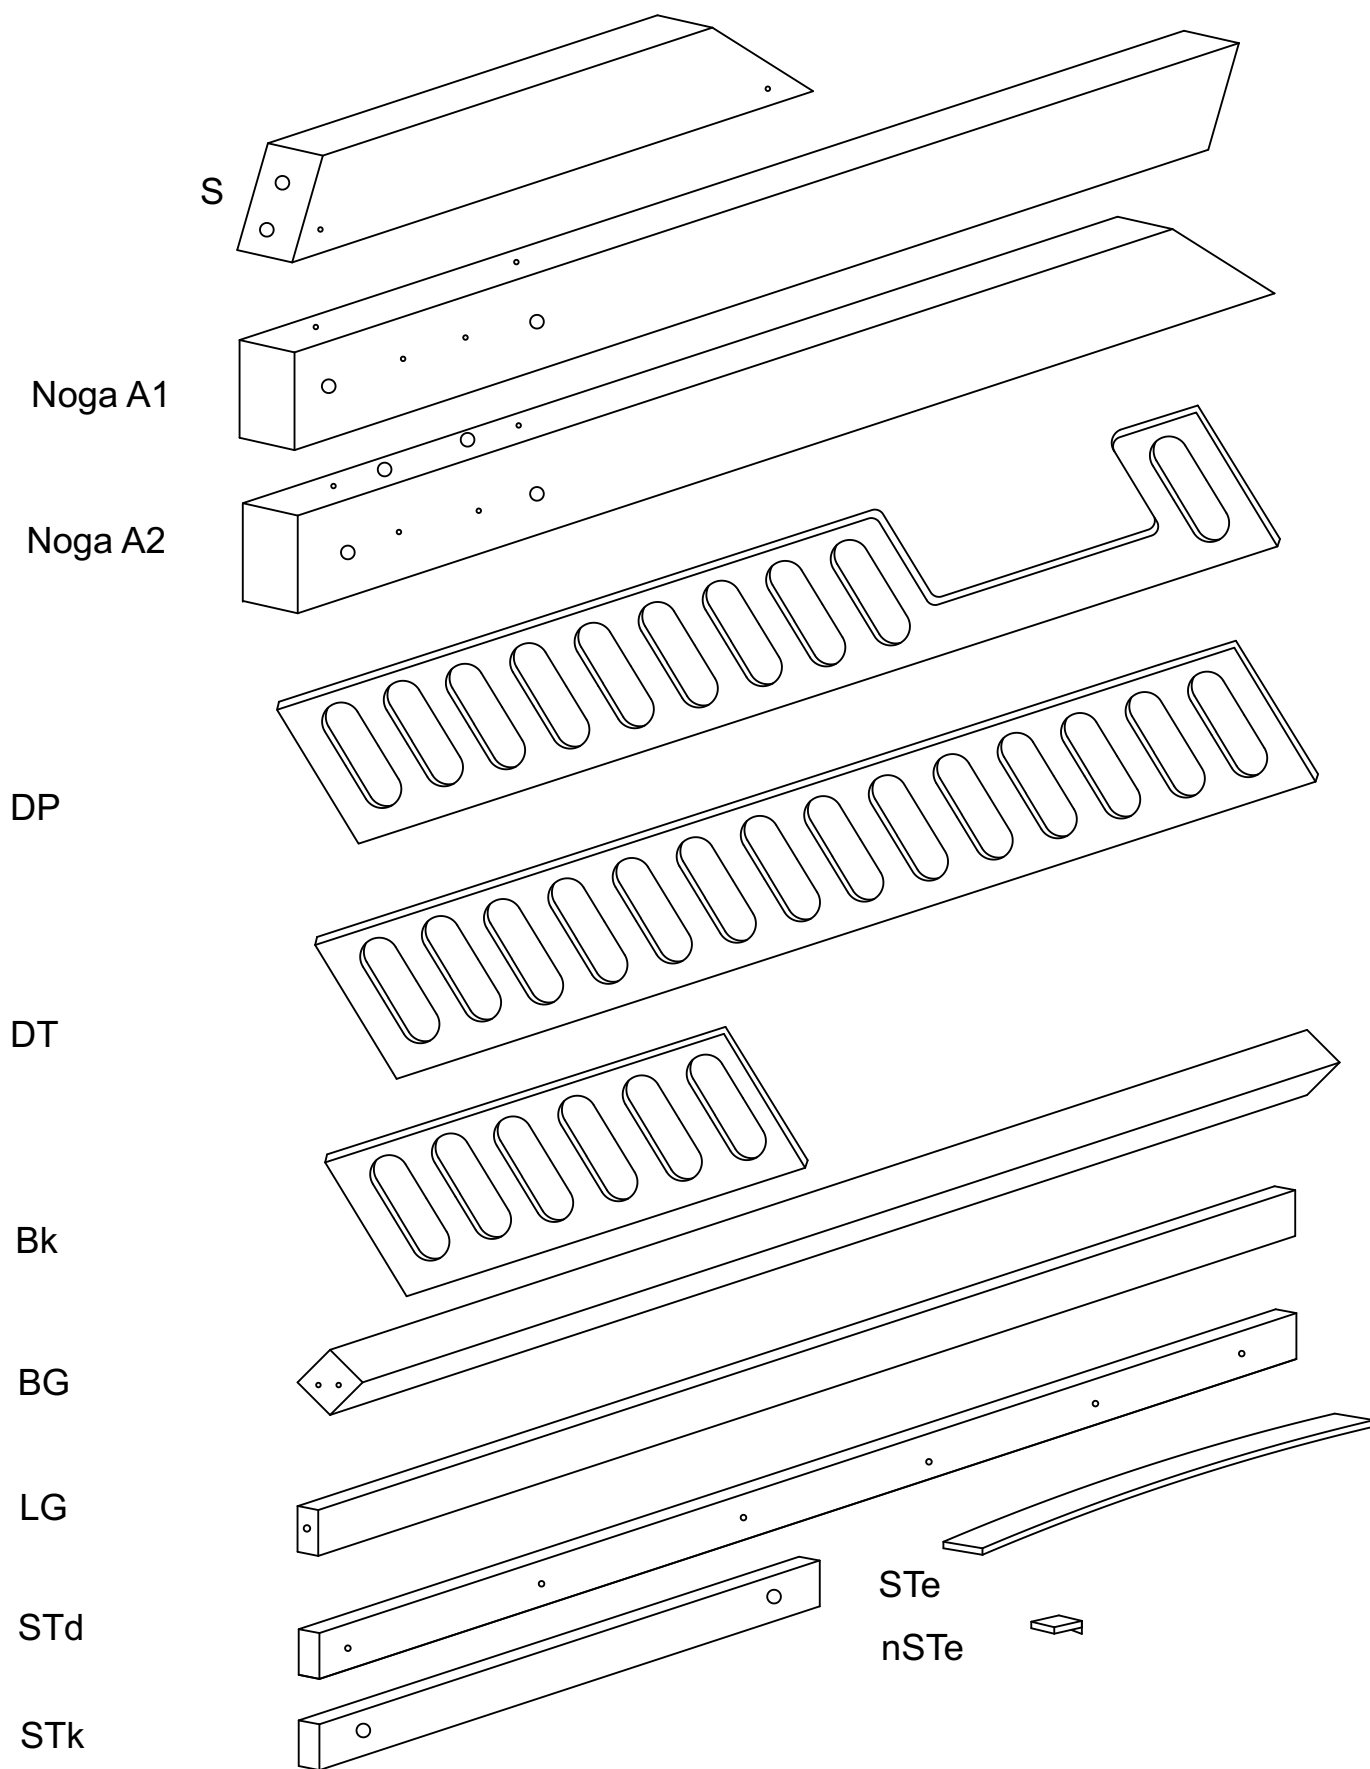

ATTENTION: DO NOT INSTALL DAMAGED ELEMENTS

DOMEK DPP

700x1400	800x1600	900x1800	1000x1800	1200x2000
700x1600	800x1800	900x1900	1000x1900	
	800x1900	900x2000	1000x2000	
	800x2000			

DOMEK DPP

Noga A1-x2

Noga A2-x2

Płyta przód DP-x1

Płyta tył DT-x1

Płyta krótka bok Bk-x2

Skos S-x4

Listwa górna LG-x2

Listwa długa STd-x2

Listwa krótka STk-x1

Nasadka na stelaż nSTe-x32

Deska STe-x16

Belka BG 45x45-x1

DOMEK DPP:

Śruba WDW4x100

Śruba WDW4x90

Śruba WRD35

Śruba WRD16

Klej KL