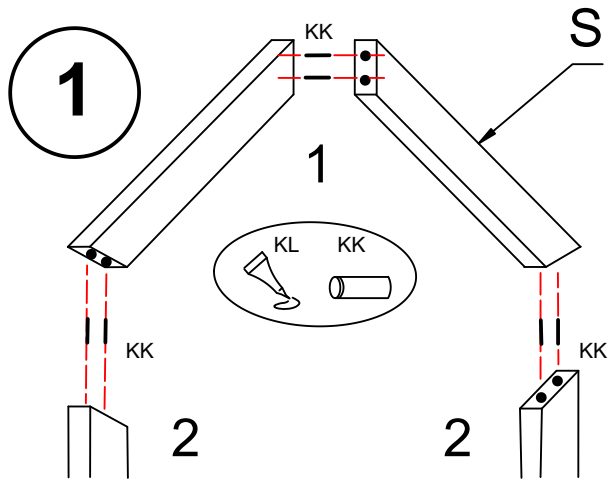

Deska STe-x16

Belka BG 45x45-x1

DOMEK DPP:

Śruba WDW4x100

Śruba WDW4x90

Śruba WRD35

Śruba WRD16

Klej KL

Kołek KK

Klucz imbusowy KLC

1

x2

2

UWAGA /WARNING

- Korzystanie z łóżka dzieci od 3 lat.
- Używać tylko materacy do maksymalnej grubości 10 cm.
- Nie używaj więcej niż jednego materaca w łóżeczku.
- Nie skakać na łóżku.
- Zakaz przebywania więcej niż jednej osoby na łóżku.
- Maksymalne obciążenie łóżka to 100 kg.
- Mocowania powinny być zawsze odpowiednio dokręcone oraz regularnie sprawdzane i dokręcane w razie potrzeby.
- Podczas montażu nie powinno być pęknięć.
- Nie należy używać jeśli jest uszkodzenie lub brakuje części.

Części drewniane należy czyścić za pomocą suchej szmatki oraz zwykłych, łagodnych środków do pielęgnacji i czyszczenia surowego drewna.

- Use of bed for children from 3 years old.
- Use only mattress up to a maximum thickness of 10 cm.
- Do not use more than one mattress in the cot.
- Prohibit to jump on the bed.
- Prohibit more then one person on the bed.
- The maximum bed load is 100 kg.
- Fasteners should always be properly tightened and regularly checked and tightened if necessary
- There should be no cracks during assembly.
- Do not use if damaged or missing parts.