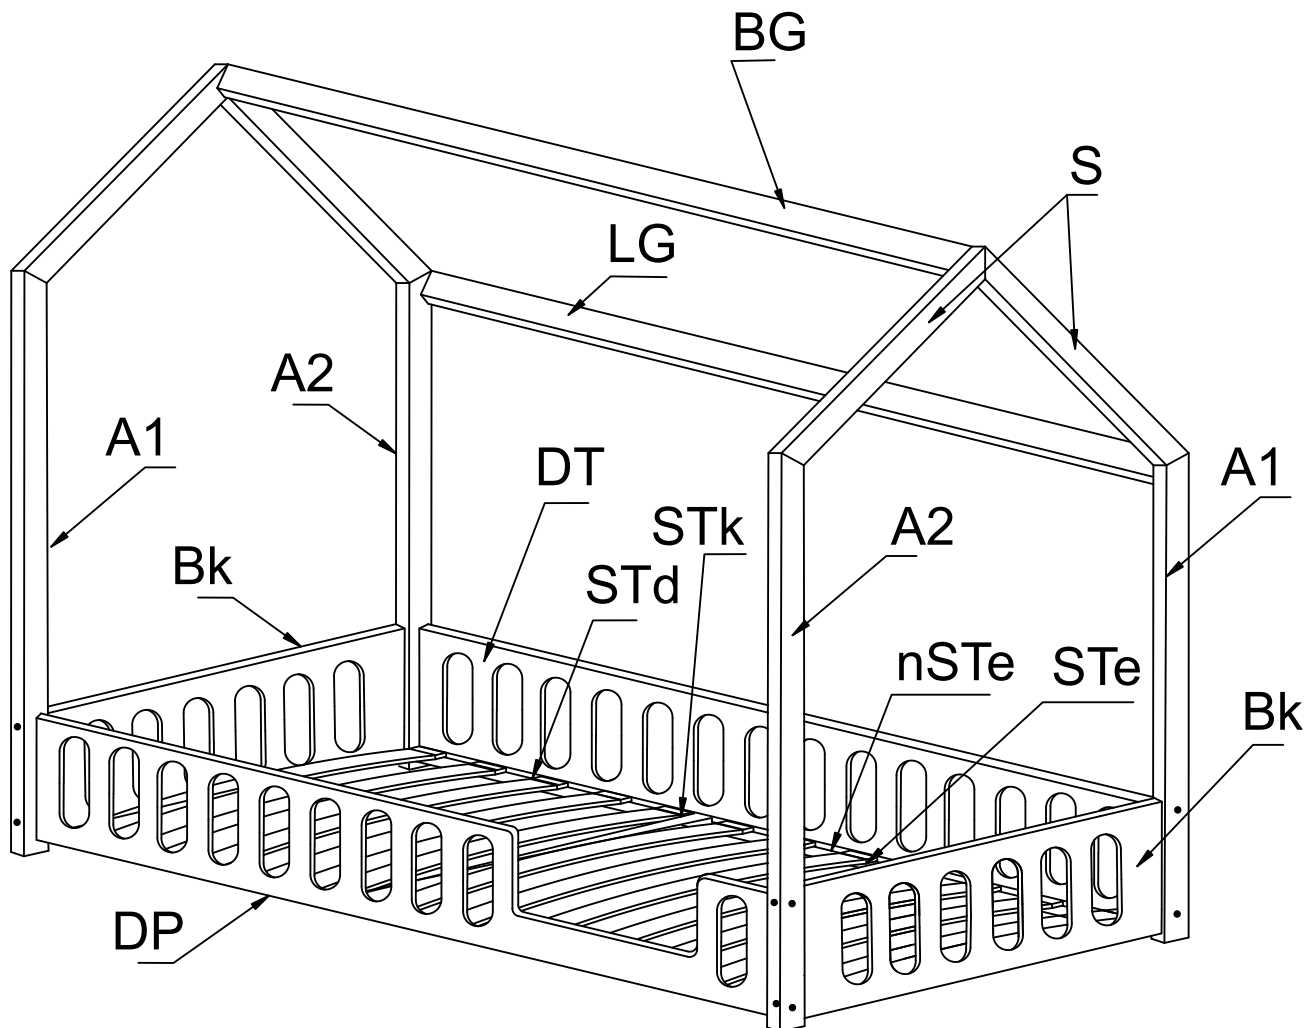

ATTENTION: DO NOT INSTALL DAMAGED ELEMENTS

DOMEK DPP

700x1400	800x1600	900x1800	1000x1800	1200x2000
700x1600	800x1800	900x1900	1000x1900	
	800x1900	900x2000	1000x2000	
	800x2000			

DOMEK DPP

Noga A1-x2

Noga A2-x2

Płyta przód DP-x1

Płyta tył DT-x1

Płyta krótka bok Bk-x2

Skos S-x4

Listwa górna LG-x2

Listwa długa STd-x2

Listwa krótka STk-x1

Nasadka na stelaż nSTe-x32