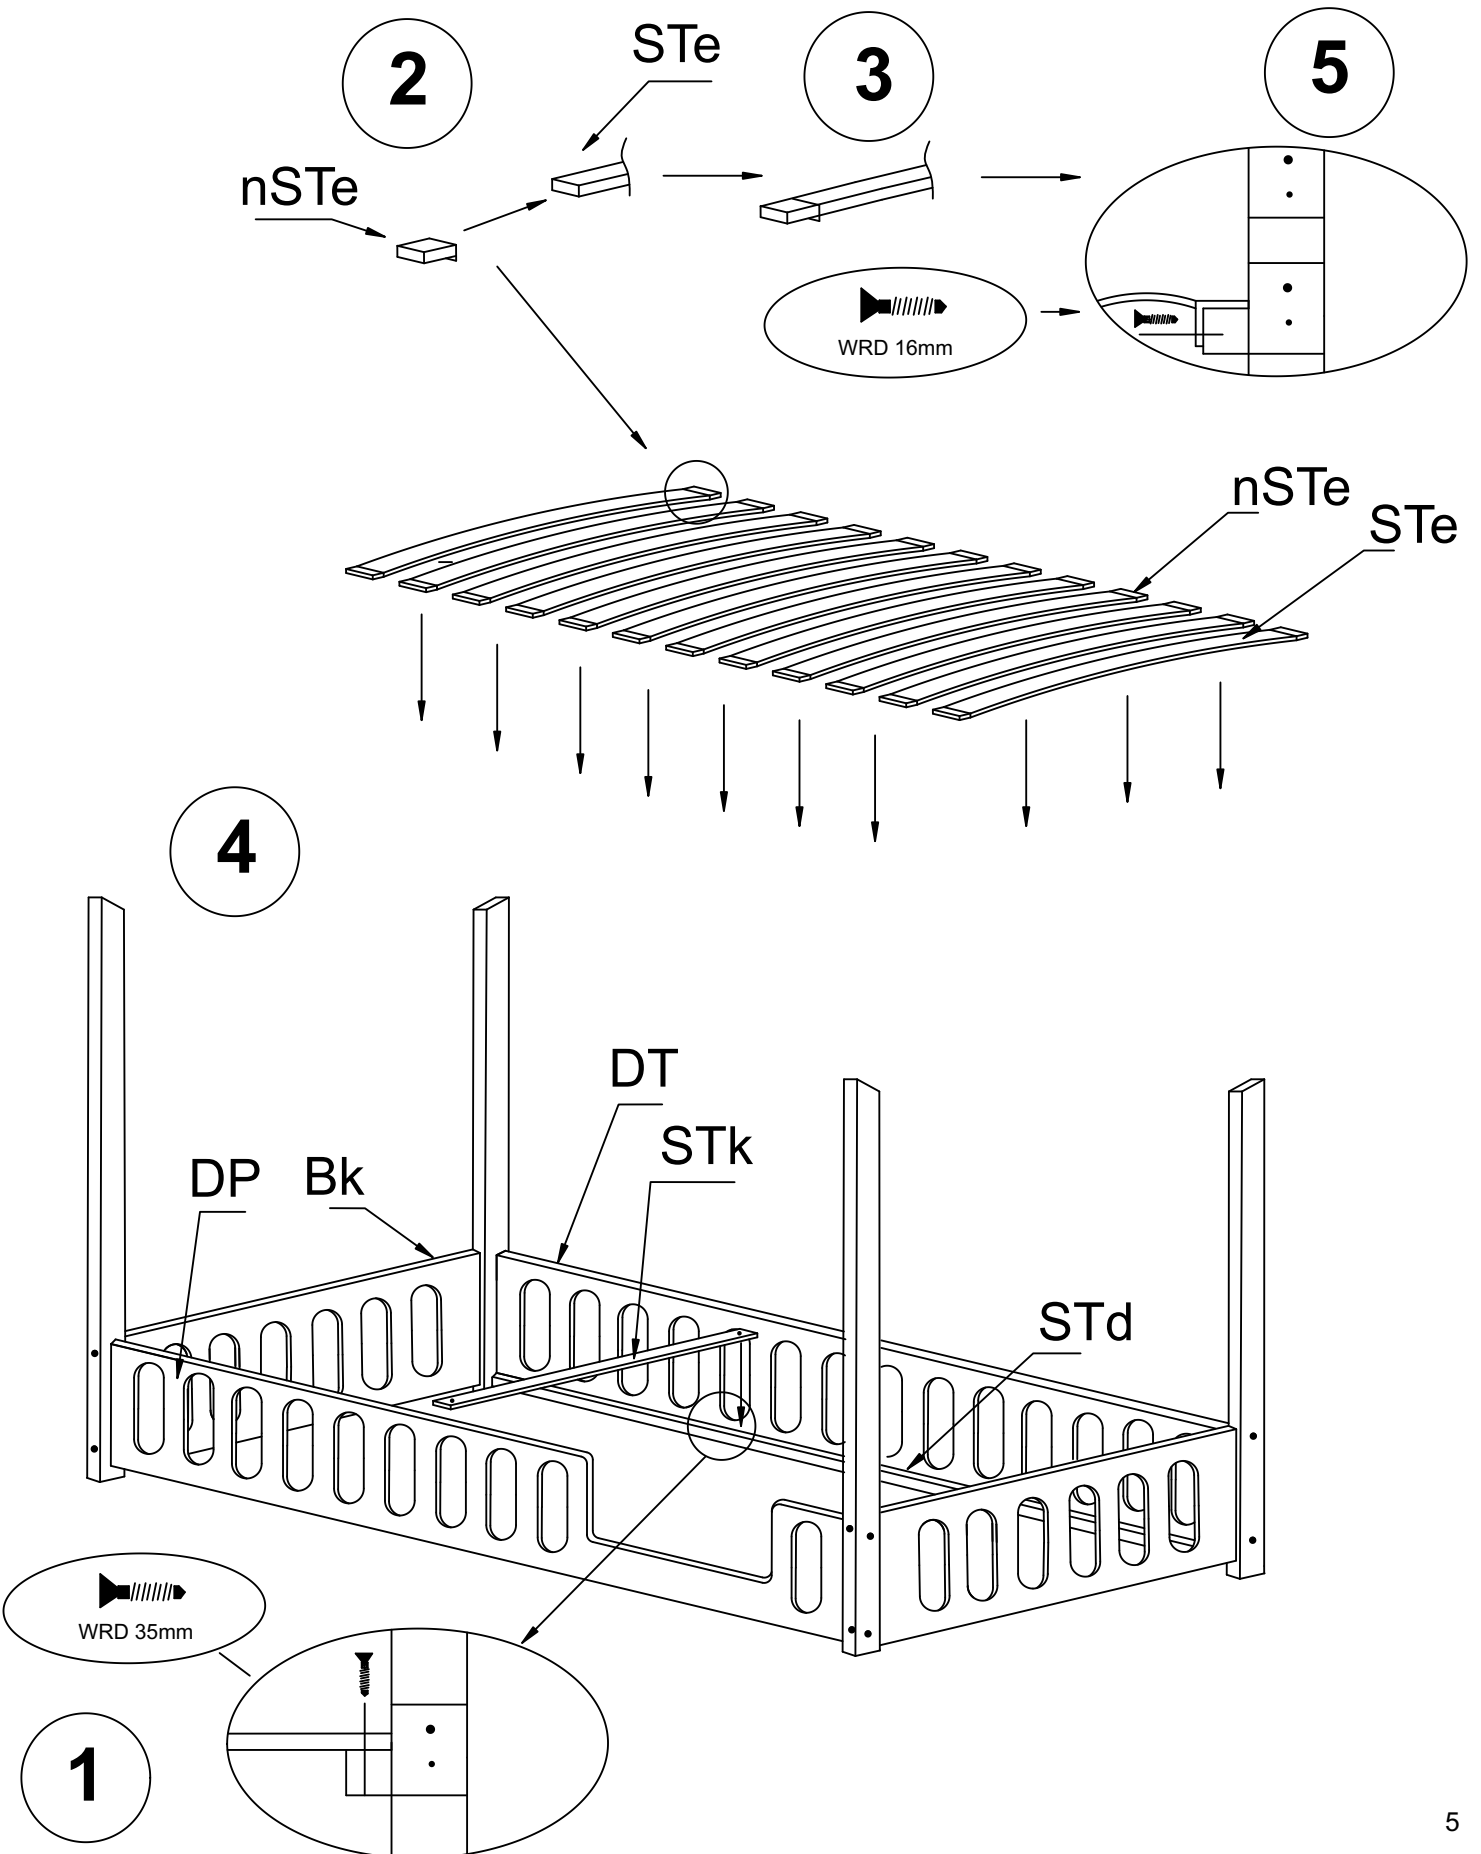

Płyta przód DP-x1

Płyta tył DT-x1

Płyta krótka bok Bk-x2

Skos S-x4

Listwa górna LG-x2

Listwa długa STd-x2

Listwa krótka STk-x1

Nasadka na stelaż nSTe-x32

Deska STe-x16

Belka BG 45x45-x1

DOMEK DPP:

Śruba WDW4x100

Śruba WDW4x90

Śruba WRD35

Śruba WRD16

Klej KL

Kołek KK

Klucz imbusowy KLC

1

x2

2

UWAGA /WARNING

- Korzystanie z łóżka dzieci od 3 lat.
- Używać tylko materacy do maksymalnej grubości 10 cm.
- Nie używaj więcej niż jednego materaca w łóżeczku.
- Nie skakać na łóżku.
- Zakaz przebywania więcej niż jednej osoby na łóżku.
- Maksymalne obciążenie łóżka to 100 kg.
- Mocowania powinny być zawsze odpowiednio dokręcone oraz regularnie sprawdzane i dokręcane w razie potrzeby.
- Podczas montażu nie powinno być pęknięć.
- Nie należy używać jeśli jest uszkodzenie lub brakuje części.