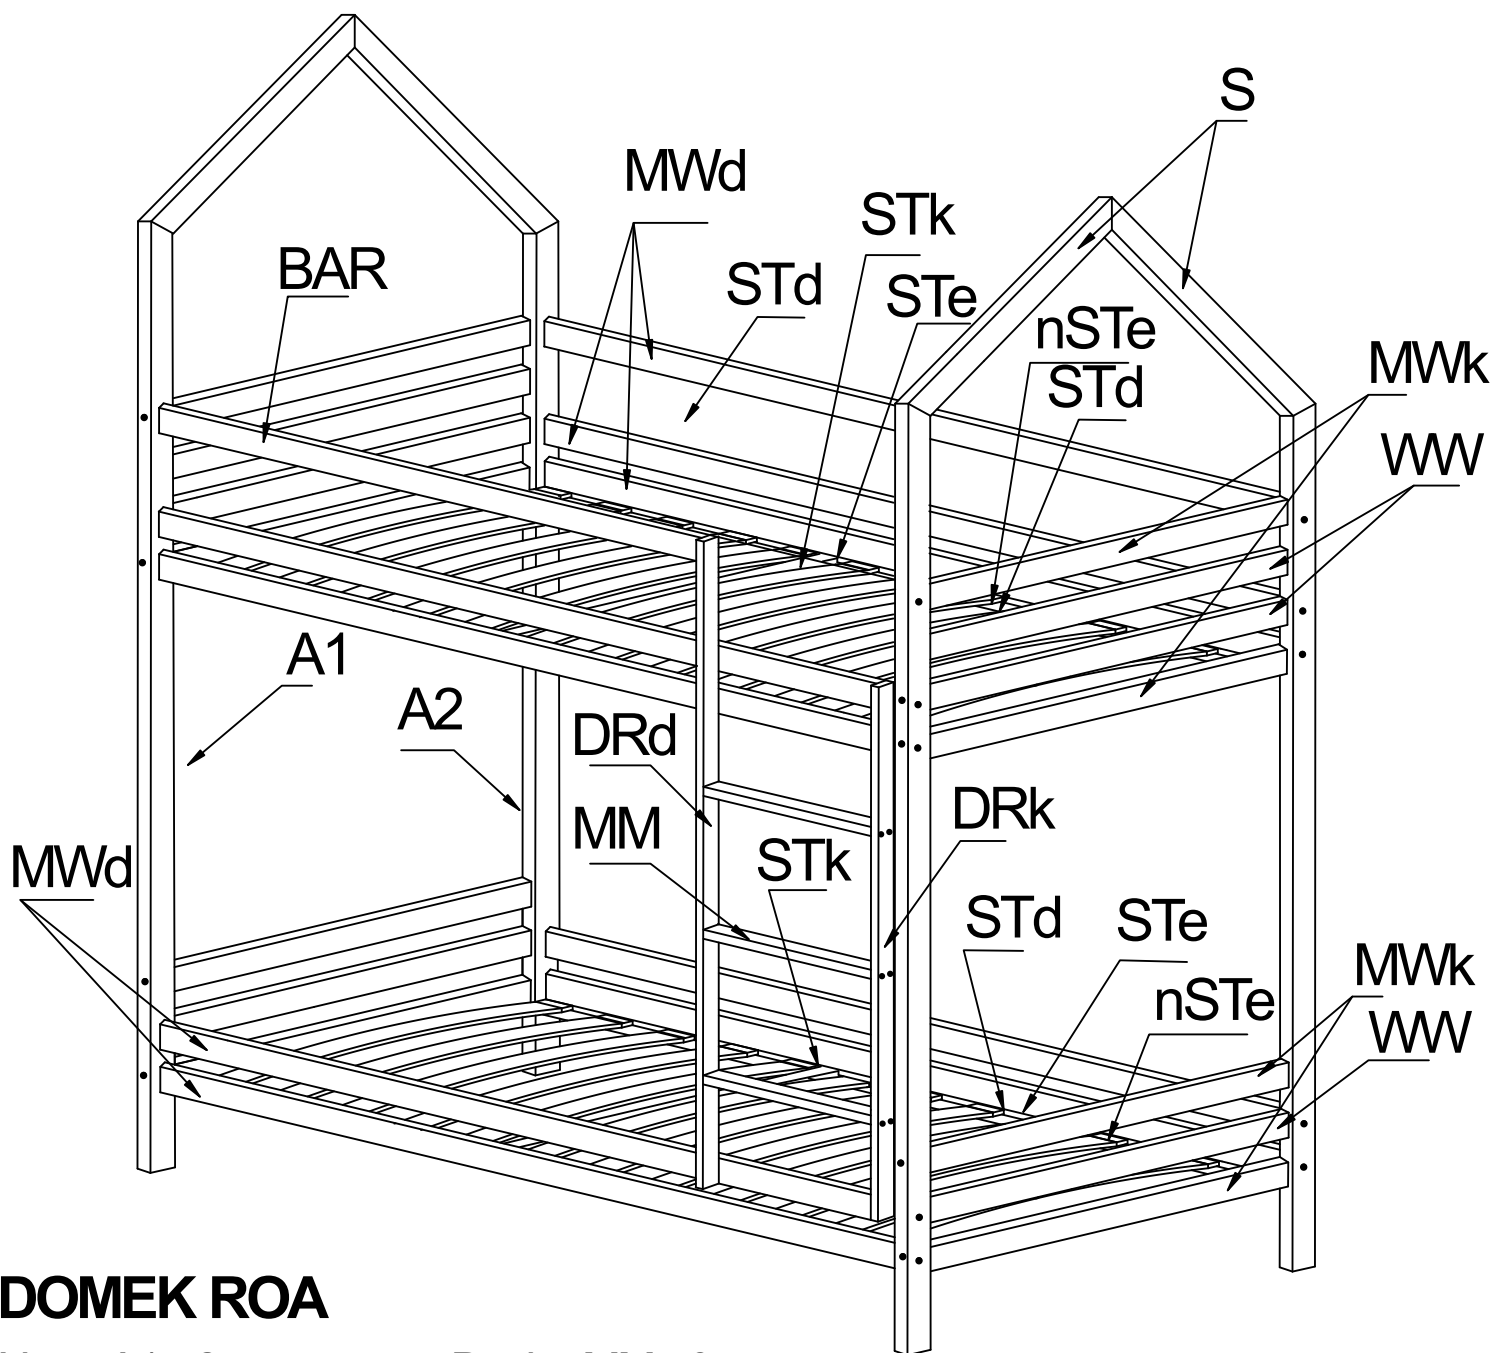

ATTENTION: DO NOT INSTALL DAMAGED ELEMENTS

DOMEK TRANO ROA

700x1400	800x1600	900x1600	1000x1800
700x1600	800x1800	900x1800	1000x1900
	800x1900	900x1900	1000x2000
	800x2000	900x2000	

DOMEK ROA

Noga A1-x2

Noga A2-x2

Skos S-x4

Listwa krótka STk-x2

Listwa długa STd-x4

Deska MM-x3

Deska WW-x6

Deska krótka MWk-x8

Deska długa MWd-x9

Deska DRk-x1

Deska DRd-x1

Deska BAR-x1

Nasadka na stelaż nSTe-x64

Deska STe-x32

DOMEK ROA:

Śruba WDW4x100

Śruba WDW4x90

Śruba WDW4x60