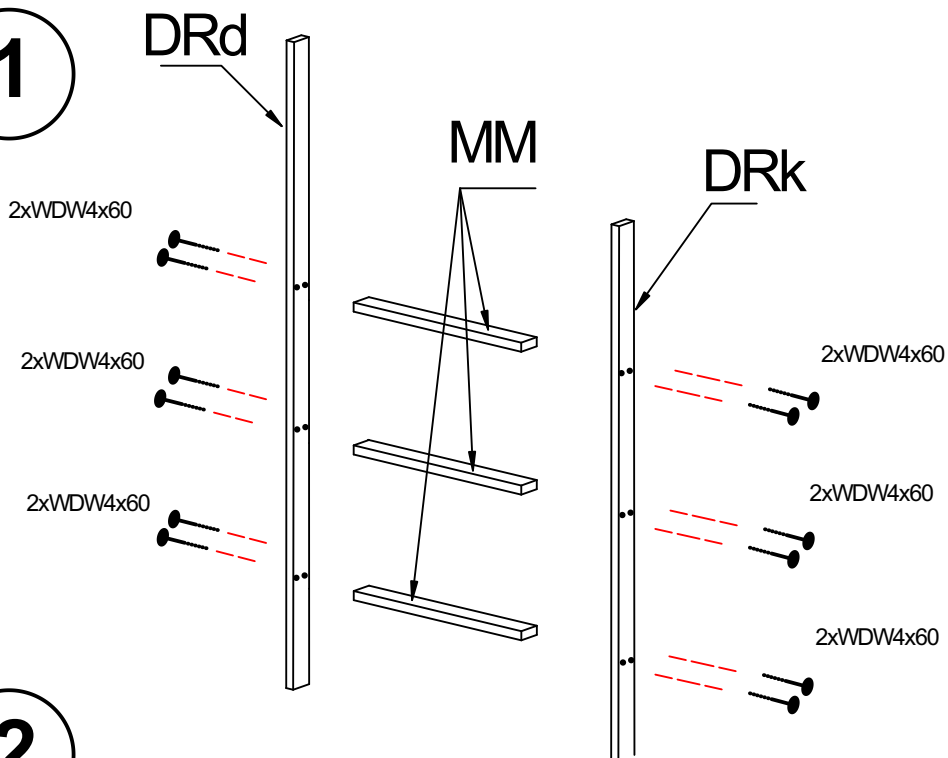

Skos S-x4

Listwa krótka STk-x2

Listwa długa STd-x4

Deska MM-x3

Deska WW-x6

Deska krótka MWk-x8

Deska długa MWd-x9

Deska DRk-x1

Deska DRd-x1

Deska BAR-x1

Nasadka na stelaż nSTe-x64

Deska STe-x32

DOMEK ROA:

Śruba WDW4x100

Śruba WDW4x90

Śruba WDW4x60

Śruba WRD35

Śruba WRD16

Klej KL

Kołek KK

Klucz imbusowy KLC

1

2

UWAGA / WARNING