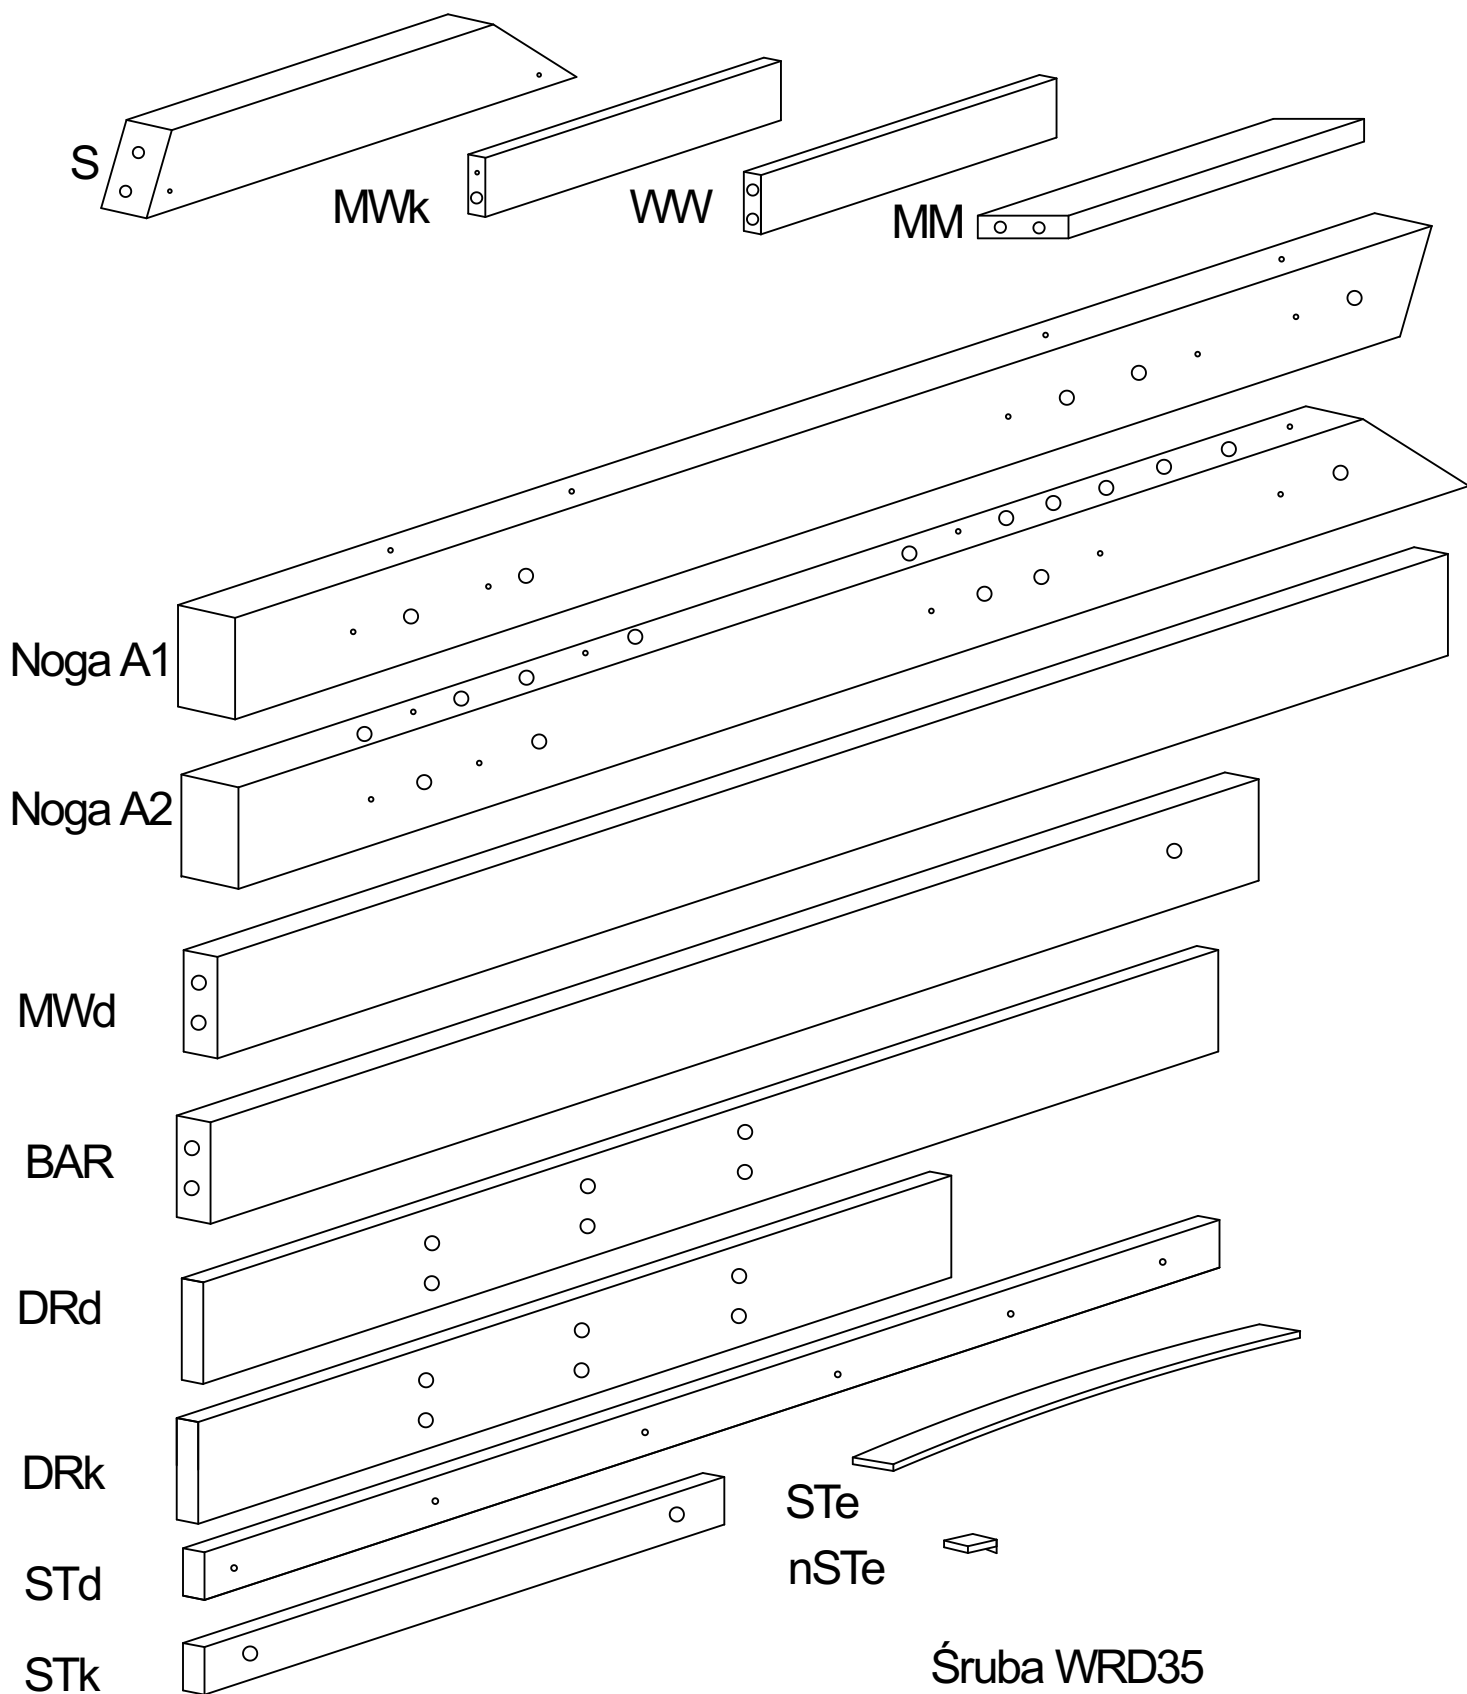

ATTENTION: DO NOT INSTALL DAMAGED ELEMENTS

DOMEK TRANO ROA

700x1400	800x1600	900x1600	1000x1800
700x1600	800x1800	900x1800	1000x1900
	800x1900	900x1900	1000x2000
	800x2000	900x2000	

DOMEK ROA

Noga A1-x2

Noga A2-x2

Skos S-x4

Listwa krótka STk-x2

Listwa długa STd-x4

Deska MM-x3

Deska WW-x6

Deska krótka MWk-x8

Deska długa MWd-x9

Deska DRk-x1

Deska DRd-x1

Deska BAR-x1

Nasadka na stelaż nSTe-x64

Deska STe-x32

DOMEK ROA:

Śruba WDW4x100

Śruba WDW4x90

Śruba WDW4x60