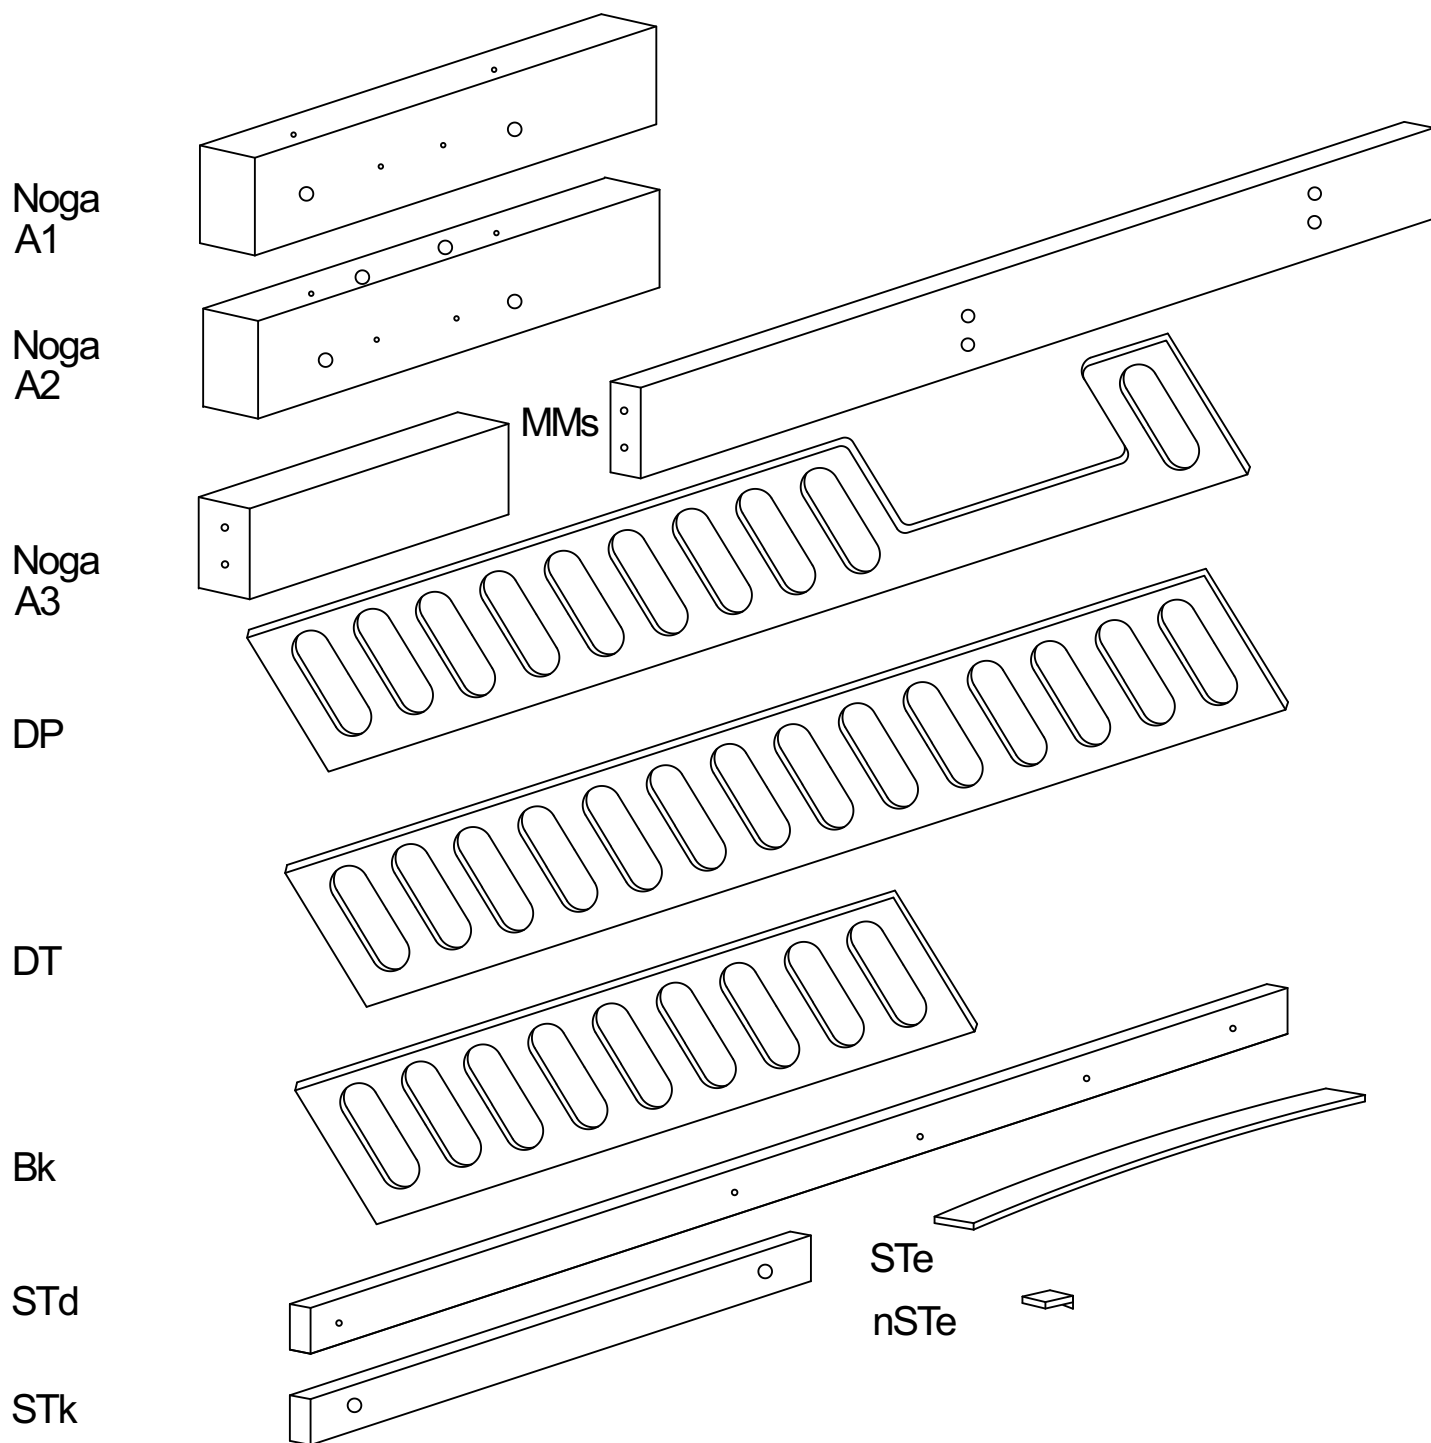

**ATTENTION: DO NOT INSTALL DAMAGED ELEMENTS**

**TIAN DPP:**

Śruba WDW4x100

Śruba WDW4x90

Śruba WDW4x60

Śruba WRD35

Śruba WRD16

Klej KL